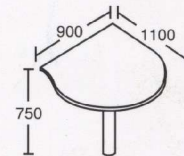

IR-1600
Writing Table
L1600 x W700 x H750

IR-1800
Writing Table
L1800 x W900 x H750

IR-SR120
Side Return
L1200 x W400 x H750

IR-CF1800
Conference Table
L1800 x W900 x H750

IR-CF2400
Conference Table
L2400 x W1200 x H750

IR-R1000
Round Meeting Table
L1000 x W1000 x H750

IR-CT1100
Connection Top
with Metal Leg
(Left & Right)
L1100 x W900 x H750

IR-HRCT70
Half Round
Connection Top
with Metal Leg
L600 x W700 x H750

IR-CT90
Connection Top 90°
90° x W700 x THK25