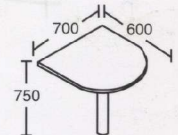

IR-1600
Writing Table
L1600 x W700 x H750

IR-1800
Writing Table
L1800 x W900 x H750

IR-SR120
Side Return
L1200 x W400 x H750

IR-CF1800
Conference Table
L1800 x W900 x H750

IR-CF2400
Conference Table
L2400 x W1200 x H750

IR-R1000
Round Meeting Table
L1000 x W1000 x H750

IR-CT1100
Connection Top
with Metal Leg
(Left & Right)
L1100 x W900 x H750

IR-HRCT70
Half Round
Connection Top
with Metal Leg
L600 x W700 x H750

IR-CT90
Connection Top 90°
90° x W700 x THK25