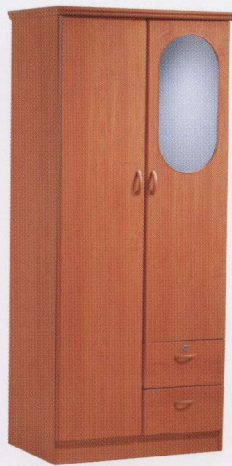

AUDI 150
810 x 540 x 1860 (mm)

AUDI 160
810 x 540 x 1860 (mm)

AUDI 170
810 x 540 x 1860 (mm)

OVIA[®]
series

AUDI WARDROBE

AUDI 110
810 x 406 x 1828 (mm)

AUDI 130
1200 x 540 x 1860 (mm)

AUDI 120
810 x 406 x 1524 (mm)

Colour available :

Beech

Cherry

AUDI 140
1220 x 530 x 1680 (mm)

AUDI 200
1200 x 540 x 1860 (mm)

AUDI 190
1200 x 540 x 1860 (mm)

AUDI WARDROBE

OVIAS[®]
series